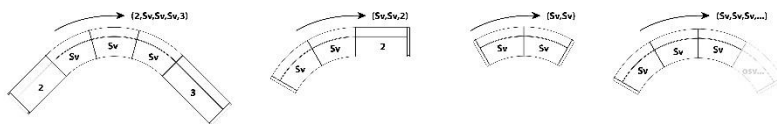

## Intro modulsoffa

Information angående produkterna.

Rörstativ lackerat i standard vit, svart och ljusgrå bläster. Ek- och bokstativ som tillägg. Sits, ryggdyna och armstöd kan kläs i olika tyger/tygfärger. Modulerna kan kopplas och modiefieras.