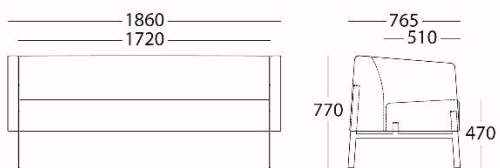

## Intro modulsoffa

Information angående produkterna.

Rörstativ lackerat i standard vit, svart och ljusgrå bläster. Ek- och bokstativ som tillägg. Sits, ryggdyna och armstöd kan kläs i olika tyger/tygfärger. Modulerna kan kopplas och modiefieras.