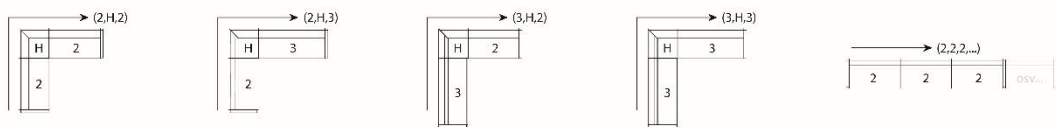

## Intro modulsoffa

Information angående produkterna.

Rörstativ lackerat i standard vit, svart och ljusgrå bläster. Ek- och bokstativ som tillägg. Sits, ryggdyna och armstöd kan kläs i olika tyger/tygfärger. Modulerna kan kopplas och modiefieras.