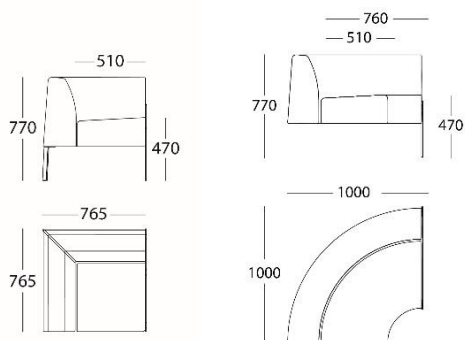

## Intro modulsoffa

Information angående produkterna.

Rörstativ lackerat i standard vit, svart och ljusgrå bläster. Ek- och bokstativ som tillägg. Sits, ryggdyna och armstöd kan kläs i olika tyger/tygfärger. Modulerna kan kopplas och modiefieras.