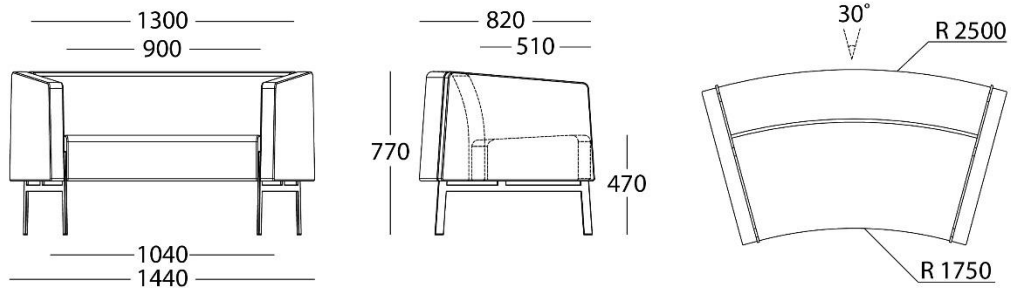

## Intro modulsoffa

Information angående produkterna.

Rörstativ lackerat i standard vit, svart och ljusgrå bläster. Ek- och bokstativ som tillägg. Sits, ryggdyna och armstöd kan kläs i olika tyger/tygfärger. Modulerna kan kopplas och modiefieras.