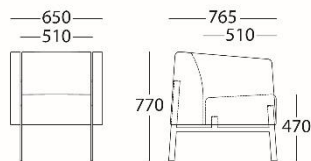

## Intro modulsoffa

Information angående produkterna.

Rörstativ lackerat i standard vit, svart och ljusgrå bläster. Ek- och bokstativ som tillägg. Sits, ryggdyna och armstöd kan kläs i olika tyger/tygfärger. Modulerna kan kopplas och modiefieras.