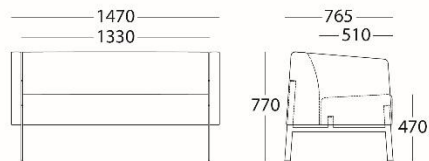

## Intro modulsoffa

Information angående produkterna.

Rörstativ lackerat i standard vit, svart och ljusgrå bläster. Ek- och bokstativ som tillägg. Sits, ryggdyna och armstöd kan kläs i olika tyger/tygfärger. Modulerna kan kopplas och modiefieras.