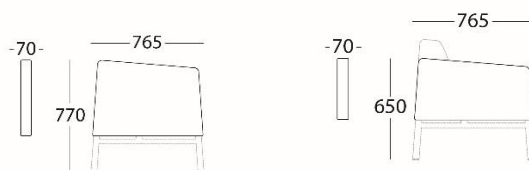

## Intro modulsoffa

Information angående produkterna.

Rörstativ lackerat i standard vit, svart och ljusgrå bläster. Ek- och bokstativ som tillägg. Sits, ryggdyna och armstöd kan kläs i olika tyger/tygfärger. Modulerna kan kopplas och modiefieras.