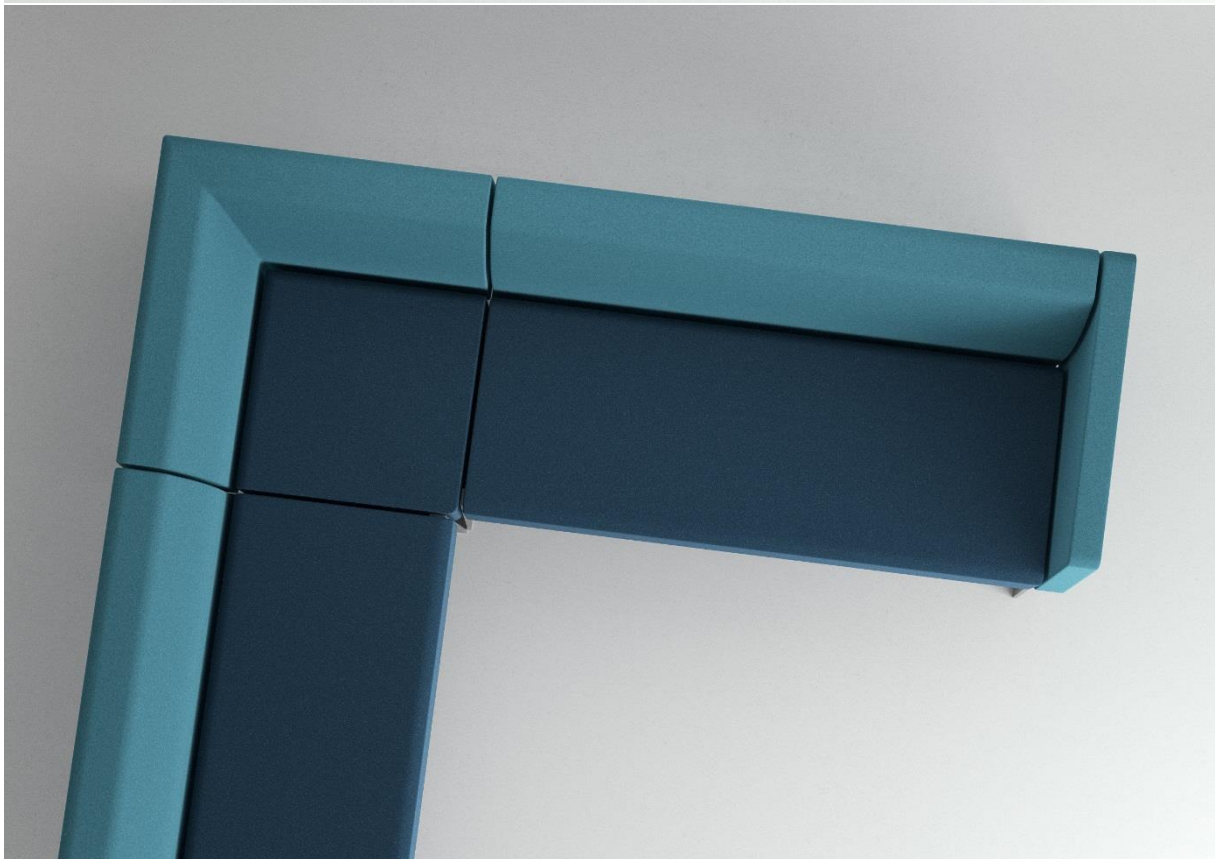

## Intro modulsoffa

Information angående produkterna.

Rörstativ lackerat i standard vit, svart och ljusgrå bläster. Ek- och bokstativ som tillägg. Sits, ryggdyna och armstöd kan kläs i olika tyger/tygfärger. Modulerna kan kopplas och modiefieras.