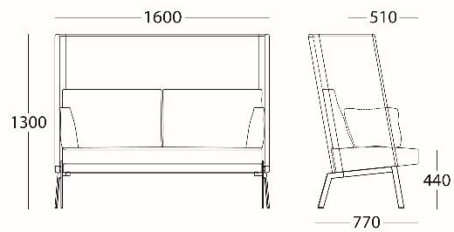

Intro Lounge

Information angående produkterna.

Ryggstomme, sits och ryggdyna kan kläs i olika tyger och tygkulörer. Ryggdynan kan förankras med dragkedja i ryggstommen. Rörstativ lackeras i standard vit, svart och ljusgrå bläster.