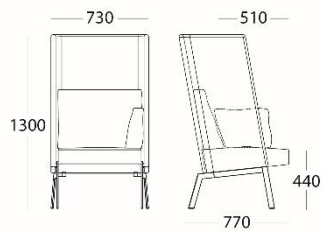

Intro Lounge

Information angående produkterna.

Ryggstomme, sits och ryggdyna kan kläs i olika tyger och tygkulörer. Ryggdynan kan förankras med dragkedja i ryggstommen. Rörstativ lackeras i standard vit, svart och ljusgrå bläster.