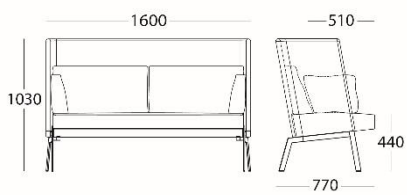

Intro Lounge

Information angående produkterna.

Ryggstomme, sits och ryggdyna kan kläs i olika tyger och tygkulörer. Ryggdynan kan förankras med dragkedja i ryggstommen. Rörstativ lackeras i standard vit, svart och ljusgrå bläster.