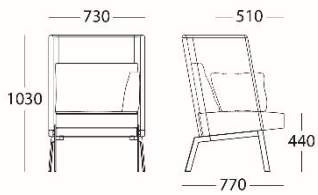

Intro Lounge

Information angående produkterna.

Ryggstomme, sits och ryggdyna kan kläs i olika tyger och tygkulörer. Ryggdynan kan förankras med dragkedja i ryggstommen. Rörstativ lackeras i standard vit, svart och ljusgrå bläster.