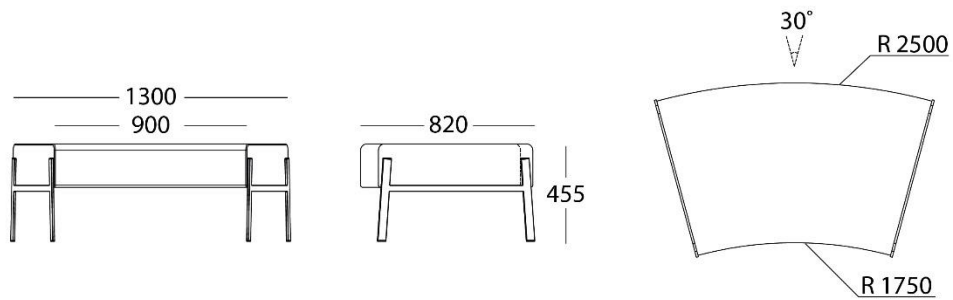

Intro Bänk

Information angående produkterna.

Rörstativ lackerat i standard vit, svart och ljusgrå bläster. Ek- och bokstativ som tillägg. Modulerna kan kopplas och modiefieras.