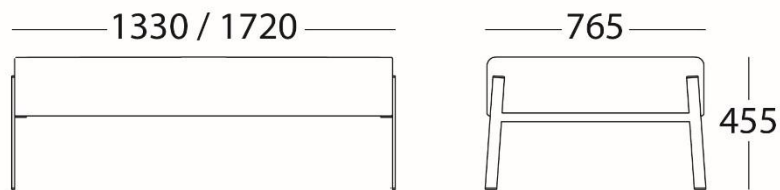

Intro Bänk

Information angående produkterna.

Rörstativ lackerat i standard vit, svart och ljusgrå bläster. Ek- och bokstativ som tillägg. Modulerna kan kopplas och modiefieras.