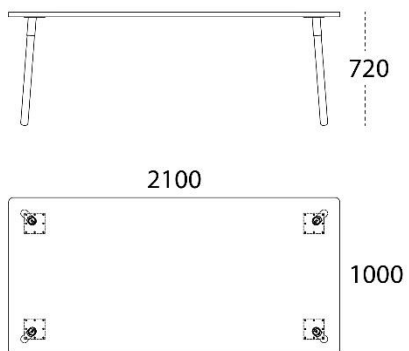

## Epsilon bord

Information angående produkterna.

Underreden lackeras i våra standard RAL-kulörer. Laminatskiva i vit och björk eller fanerskiva i ask, björk och ek. Ben i ask, björk och ek.