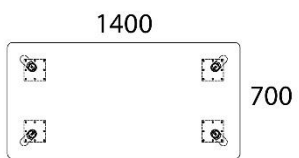

## Epsilon bord

Information angående produkterna.

Underreden lackeras i våra standard RAL-kulörer. Laminatskiva i vit och björk eller fanerskiva i ask, björk och ek. Ben i ask, björk och ek.